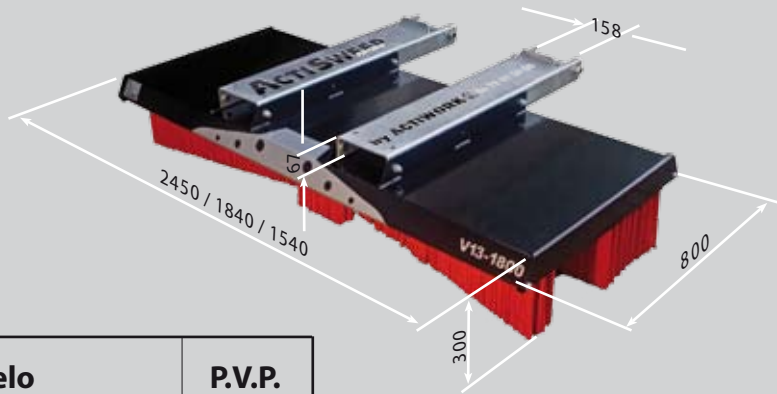

Multidronet
TECHNOLOGY IN INTEGRAL CLEANING

TARIFA 2011

V-CONCEPT V13

| DESCRIPCIÓN | Dimensiones | Modelo | P.V.P. |
|------------------------------------|-------------|-----------------------------|---------|
| ESCOBA COMPLETA SIN ADAPTADOR | 1.533 mm | ACTISWEEP V-Concept 13-1500 | 2.850 € |
| | 1.840 mm | ACTISWEEP V-Concept 13-1800 | 3.100 € |
| | 2.440 mm | ACTISWEEP V-Concept 13-2500 | 4.500 € |
| | 3.000 mm | ACTISWEEP V-Concept 13-3000 | 6.300 € |
| RECAMBIO CEPILLOS CALIDAD SUPERIOR | 1.533 mm | K. V-Concept 13-1500 | 960 € |
| | 1.840 mm | K. V-Concept 13-1800 | 1.160 € |
| | 2.440 mm | K. V-Concept 13-2500 | 1.510 € |
| | 3.000 mm | K. V-Concept 13-3000 | 1.925 € |

| ADAPTADORES | P.V.P. |
|-----------------------------|---------|
| HORQUILLA ESTÁNDAR | 390 € |
| HORQUILLA VERTICAL | 920 € |
| HORQUILLA + CUCHARA | 715 € |
| CUCHARA REFORZADA | 920 € |
| PARACHOQUES 1500 | 1.560 € |
| PARACHOQUES 1800 | 1.680 € |
| PARACHOQUES 2400 | 1.920 € |
| 3 INCLUIDOS / HORQUILLA STD | 900 € |

★ Adaptaciones / Fijaciones

Las megaescobas Actisweep V-Concept se adaptan a carretillas elevadoras tenedor u otros vehículos.

★ Montaje

Para mayor facilidad puedes pedir tu megaescoba montada o desmontada, el tiempo de montaje medio es de 30 minutos. (El precio de los portes puede variar al enviar la megaescoba montada).